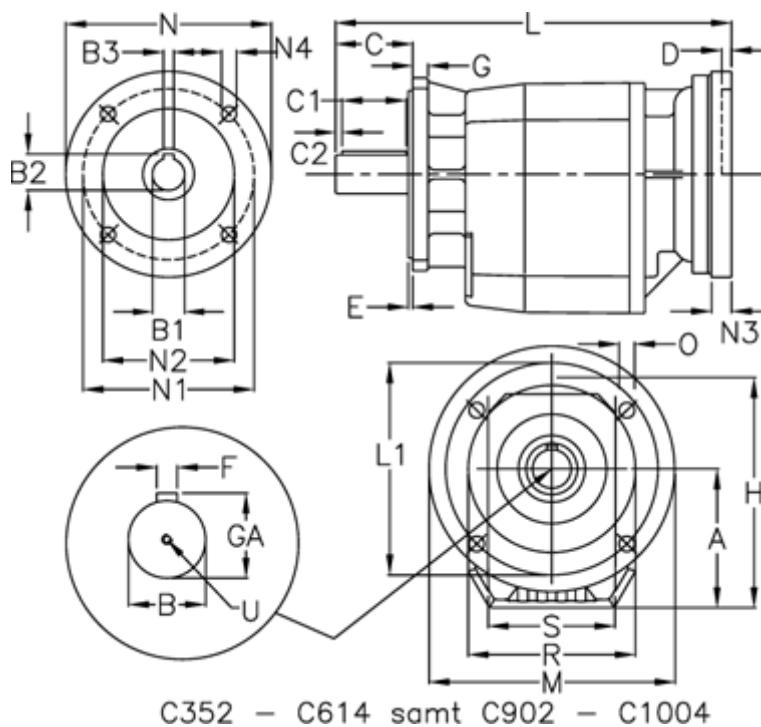

Varenummer: 406202261040220

Beskrivelse: Tandhjulsgear C223UFA-261-P63B5-B5

Mål

| | | | |
|-----------|-----------|------------|-----------|
| A = 94 | D = 4 | L1 = 115 | R = 95 |
| B = 25 | E = 3.5 | M = 140 | S = 110 |
| B1 = 11 | F = 8 | N = 140 | U = M8x19 |
| B2 = 12.8 | G = 10 | N1 = 115 | |
| B3 = 4 | GA = 28 | N2 = 95 | |
| C = 50 | H = 156.5 | N3 = - | |
| C1 = 40 | K = 125 | N4 = M8x19 | |
| C2 = 5 | L = 328.5 | O = 9 | |